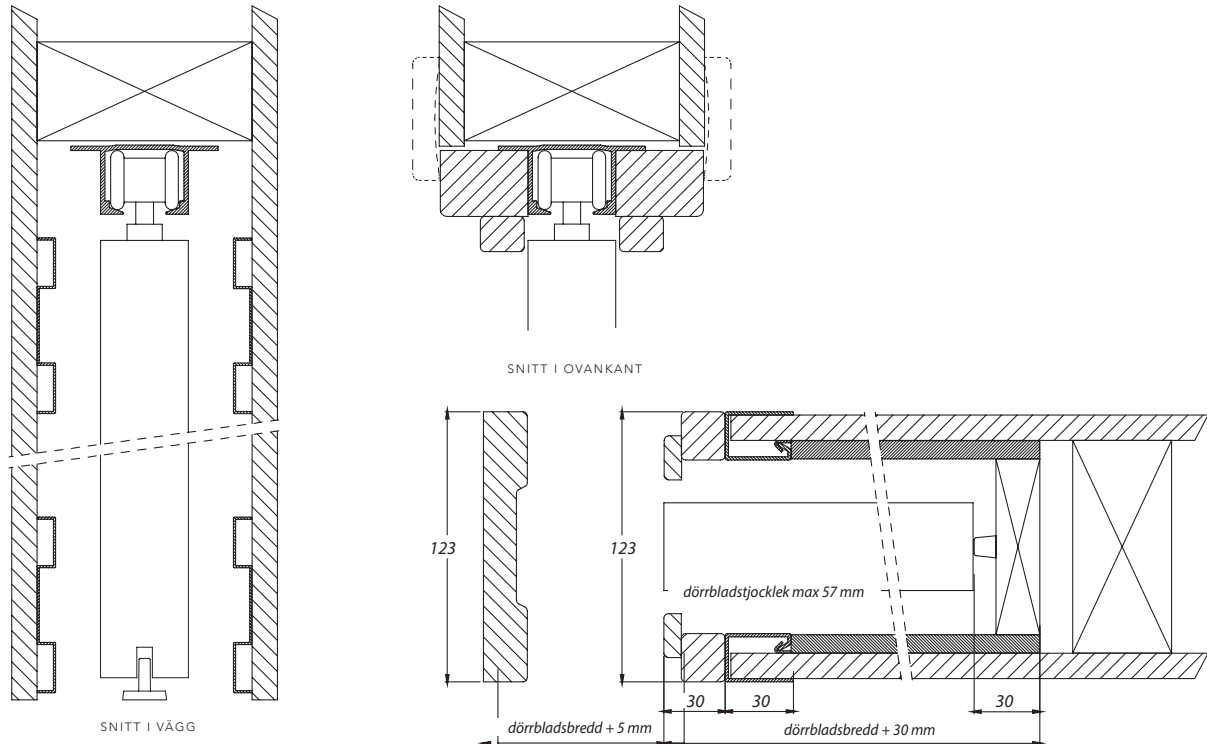

POCKETKARM

Infällda skjutdörrar levereras komplett med karm och väggsektion, s.k "pocket" system. Allt utom gips ingår. Pocketkarmen levereras för två väggfjocklekar, 98 mm och 123 mm. Observera att vissa glasdörrar kräver 123 mm dimension för att dörren skall få plats i vägghålet.

123 MM POCKETKARM