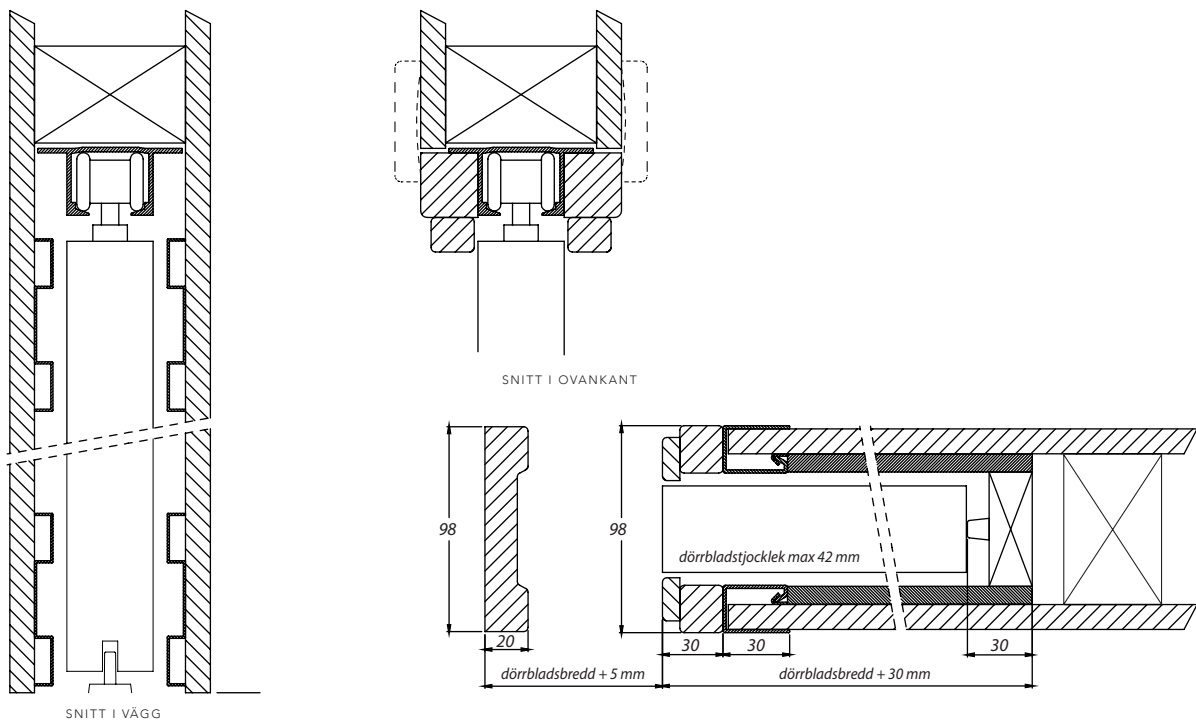

98 MM POCKETKARM