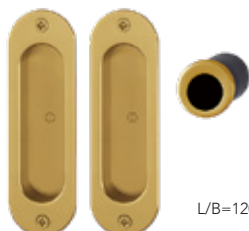

**FSB 4254**  
SKJUTDÖRRSBESLAG  
Skålar & fingerknapp

ALU
ALU special
ROSTFRITT

Ø=50 mm

**FSB 4254 01**  
SKJUTDÖRRSBESLAG  
Skålar & fingerknapp

ALU
ALU special
ROSTFRITT

**HOLLOW 40 / HOLLOW 60**  
SKJUTDÖRRSBESLAG  
Anpassning / fräsning av dörrbladet ingår i priset.

HOLLOW 40 SVART
HOLLOW 60 SVART

Ø=59 mm

**HOPPE SET 5 SKJUTDÖRRSBESLAG**  
Skålhandtag 4920 inkl. fingerkopp

ALU F94 BORSTAD
ALU F1
SVART F9714

Ø=59 mm

**HOPPE SET 1 SKJUTDÖRRSBESLAG**  
Låsbara skålhandtag 4920 inkl. fingerkopp, hakregelkista och slutbleck

ALU F94 BORSTAD
ALU F1
SVART F9714

160 x 23,5 mm

**CUBIC SKJUTDÖRRSBESLAG**  
Anpassning / fräsning av dörrbladet ingår i priset.

SVART
-------

L/B=120x36 mm

**HOPPE 4930 SET 5**  
SKJUTDÖRRSBESLAG  
Skålhandtag 4930 inkl. fingerkopp