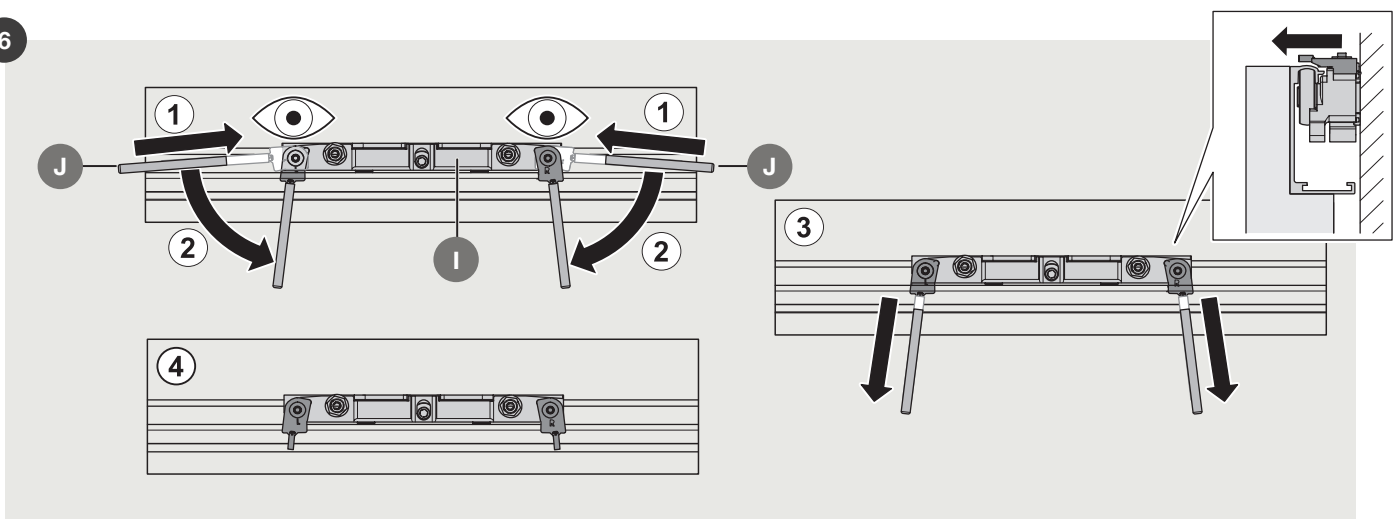

VÄGGMONTERAD SKJUTDÖRRSSKENA DOLD

MONTAGE

1

2

3

VÄGGMONTERAD SKJUTDÖRRSSKENA DOLD

MONTAGE

4

5

6

VÄGGMONTERAD SKJUTDÖRRSSKENA DOLD

MONTAGE

7

VÄGGMONTERAD SKJUTDÖRRSSKENA DOLD

MONTAGE

8

VÄGGMONTERAD SKJUTDÖRRSSKENA INKLUSIVE TÄCKPROFIL

Utanpåliggande skjutdörr är lämplig vid montering av skjutdörr i befintlig dörröppning eller när konstruktionen förhindrar att man skjuter dörren inuti väggen. Täckprofilen är en minikornisch i aluminium, endast 30 mm hög, enkel att montera.