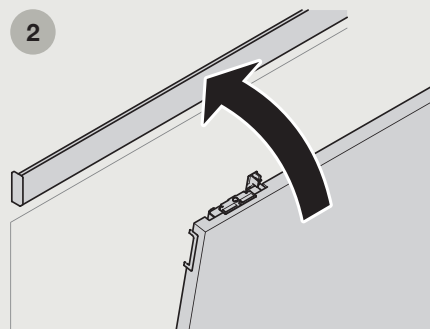

- Väggmontage med skena
- Skenan är infälld i dörrbladet
- Soft-Close

VÄGGMONTERAD SKJUTDÖRRSSKENA HALVDOLD

MONTAGE

VÄGGMONTERAD SKJUTDÖRRSSKENA HALVDOLD

MONTAGE

VÄGGMONTERAD SKJUTDÖRRSSKENA HALVDOLD

MONTAGE

VÄGGMONTERAD SKJUTDÖRRSSKENA HALVDOLD

MONTAGE

2b

3

4

VÄGGMONTERAD SKJUTDÖRRSSKENA HALVDOLD

MONTAGE

5

VÄGGMONTERAD SKJUTDÖRRSSKENA INKLUSIVE TÄCKPROFIL

Utanpåliggande skjutdörr är lämplig vid montering av skjutdörr i befintlig dörröppning eller när konstruktionen förhindrar att man skjuter dörren inuti väggen. Täckprofilen är en minikornisch i aluminium, endast 30 mm hög, enkel att montera.