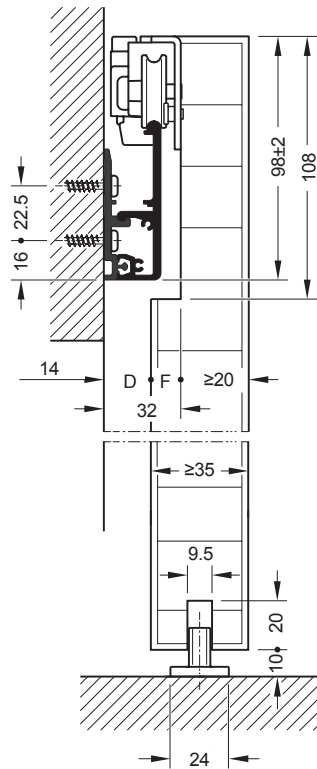

VÄGGMONTERAD SKJUTDÖRRSSKENA HALVDOLD

MONTAGE