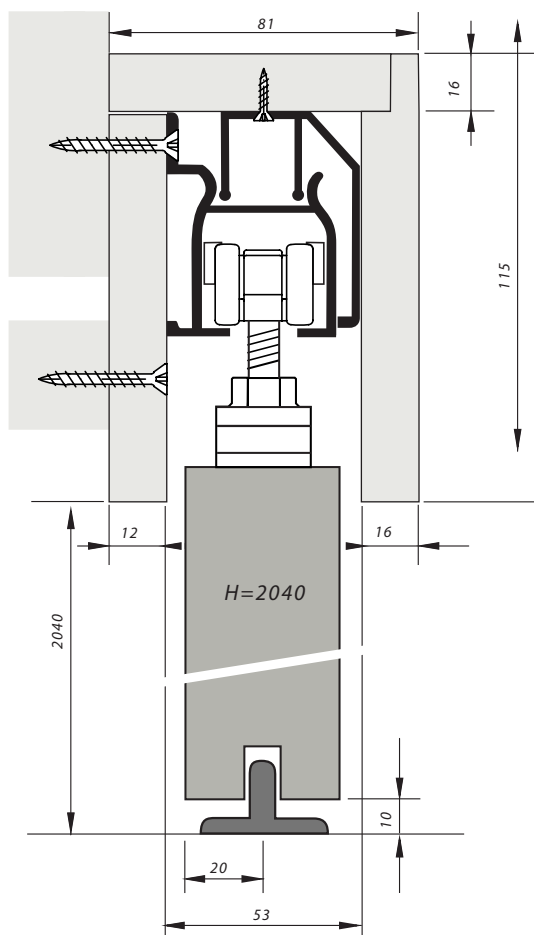

SKJUTDÖRRSSKENA INKLUSIVE UTANPÅLIGGANDE KORNISCH MONTAGE

- Montera upphängningsbrädan på väggen med lämplig skruv (ingår ej).
- Underkanten på brädan placeras på höjd: dörrbladshöjd - 10 mm.
- För in hjulvagnarna i skenan.
- Skruva fast fästet på ovasidan av dörren (se ritning).
- Häng upp dörren och finjustera höjden.
- Häng på kornischen.