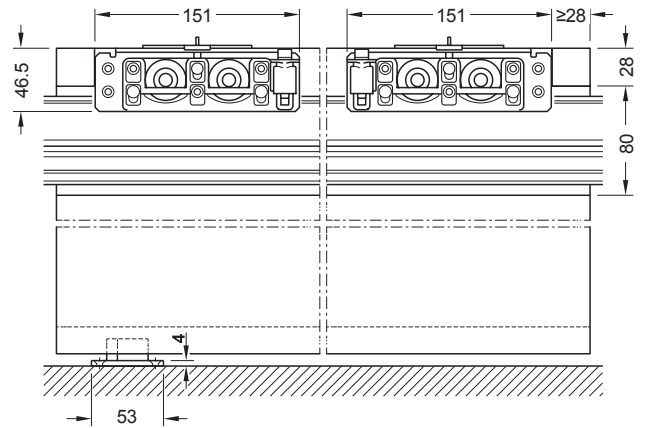

VÄGGMONTERAD SKJUTDÖRRSSKENA HALVDOLD

MONTAGE