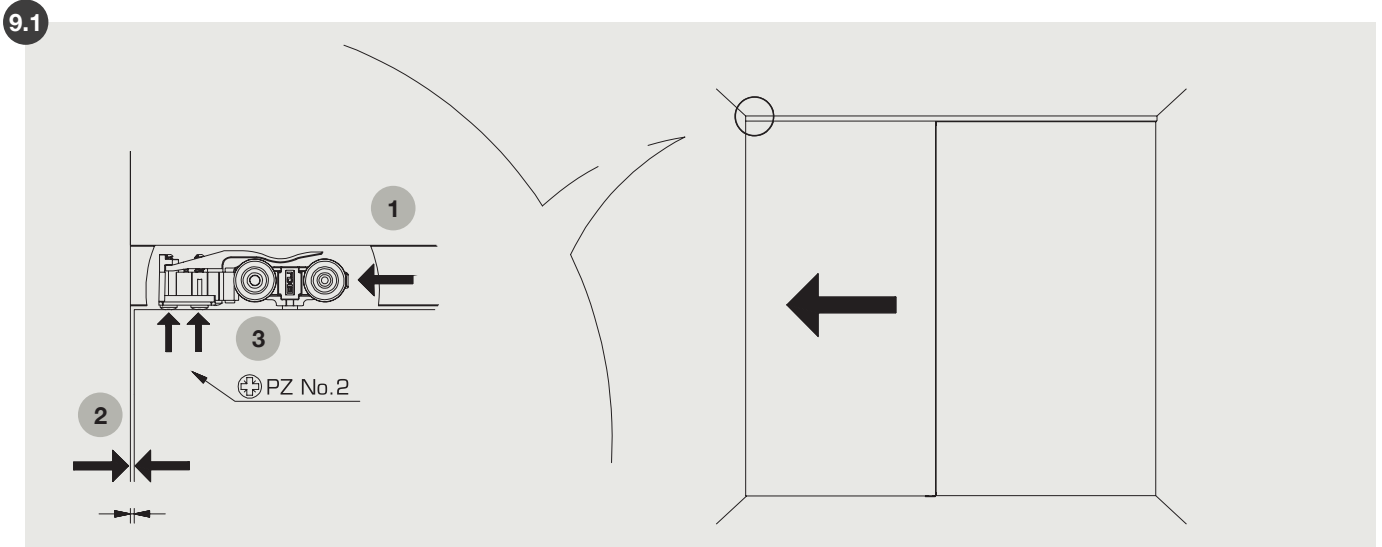

VÄGGMONTERAD SKJUTDÖRRSSKENA INKLUSIVE TÄCKPROFIL

MONTAGE

5

6

VÄGGMONTERAD SKJUTDÖRRSSKENA INKLUSIVE TÄCKPROFIL

MONTAGE

SKJUTDÖRRSSKENA INKLUSIVE UTANPÅLIGGANDE KORNISCH

Utanpåliggande kornisch är lämpligt vid montering av skjutdörr i befintlig dörröppning, eller när konstruktion förhindrar att man skjuter dörrbladet inuti väggen. Observera att dörrbladet skall vara en modulstorlek större än öppningen. Öppningskarm kan beställas till.

- väggmontage med utanpåliggande kornisch

SKJUTDÖRRSSKENA INKLUSIVE UTANPÅLIGGANDE KORNISCH MONTAGE

- Montera upphängningsbrädan på väggen med lämplig skruv (ingår ej).
- Underkanten på brädan placeras på höjd: dörrbladshöjd - 10 mm.
- För in hjulvagnarna i skenan.
- Skruva fast fästet på ovasidan av dörren (se ritning).
- Häng upp dörren och finjustera höjden.
- Häng på kornischen.