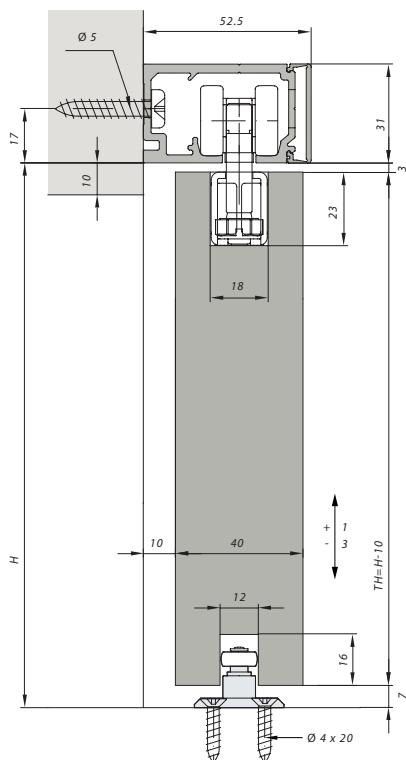

VÄGGMONTERAD SKJUTDÖRRSSKENA INKLUSIVE TÄCKPROFIL

MONTAGE