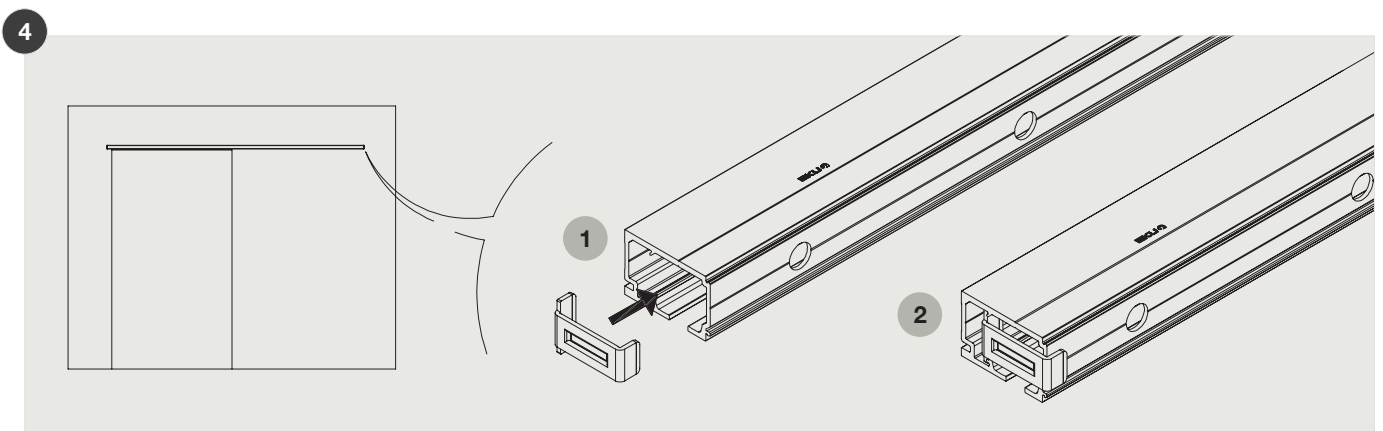

VÄGGMONTERAD SKJUTDÖRRSSKENA INKLUSIVE TÄCKPROFIL

Utanpåliggande skjutdörr är lämplig vid montering av skjutdörr i befintlig dörröppning eller när konstruktionen förhindrar att man skjuter dörren inuti väggen. Täckprofilen är en minikornisch i aluminium, endast 30 mm hög, enkel att montera.

- Väggmontage med utanpåliggande minikornisch i aluminium
- Soft-Close finns som tillval

VÄGGMONTERAD SKJUTDÖRRSSKENA INKLUSIVE TÄCKPROFIL

MONTAGE

VÄGGMONTERAD SKJUTDÖRRSSKENA INKLUSIVE TÄCKPROFIL

MONTAGE