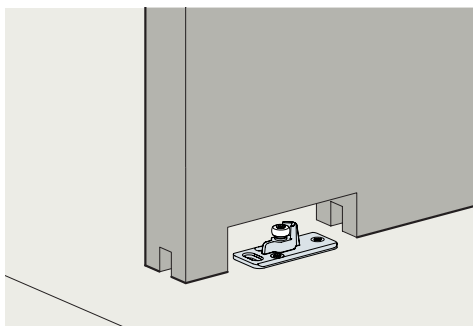

VÄGGMONTERAD SKJUTDÖRRSSKENA INKLUSIVE TÄCKPROFIL

MONTAGE