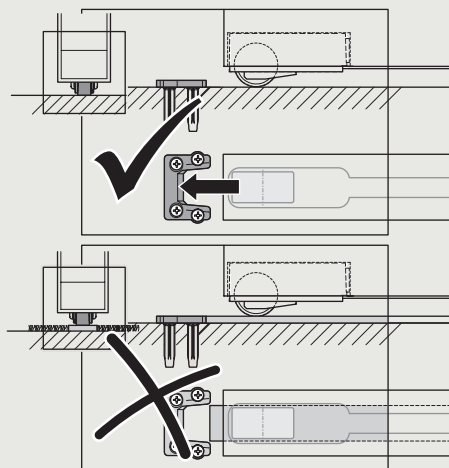

5

6

VÄGGMONTERAD SKJUTDÖRRSSKENA DOLD

MONTAGE

7

VÄGGMONTERAD SKJUTDÖRRSSKENA DOLD

MONTAGE

8

P 4x

4x30

P

4x

K

Fischer SX5

VÄGGMONTERAD SKJUTDÖRRSSKENA HALVDOLD

Utanpåliggande skjutdörr där skenan är infälld bakom dörrbladet.
Dämpning båda sidor ingår. Öppningskarm kan beställas till.

- Väggmontage med skena
- Skenan är infälld i dörrbladet
- Soft-Close

VÄGGMONTERAD SKJUTDÖRRSSKENA HALVDOLD

MONTAGE

VÄGGMONTERAD SKJUTDÖRRSSKENA HALVDOLD

MONTAGE

VÄGGMONTERAD SKJUTDÖRRSSKENA HALVDOLD

MONTAGE