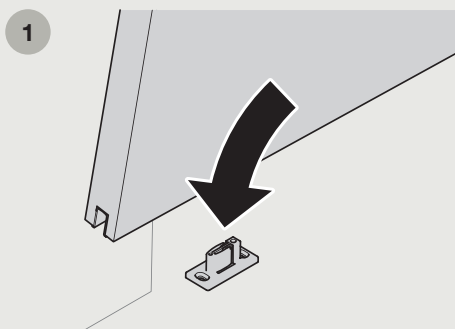

- Väggmontage med skena
- Skenan är infälld i dörrbladet
- Soft-Close

VÄGGMONTERAD SKJUTDÖRRSSKENA HALVDOLD

MONTAGE

VÄGGMONTERAD SKJUTDÖRRSSKENA HALVDOLD

MONTAGE

VÄGGMONTERAD SKJUTDÖRRSSKENA HALVDOLD

MONTAGE

VÄGGMONTERAD SKJUTDÖRRSSKENA HALVDOLD

MONTAGE

2b

3

4

VÄGGMONTERAD SKJUTDÖRRSSKENA HALVDOLD

MONTAGE

5

VÄGGMONTERAD SKJUTDÖRRSSKENA INKLUSIVE TÄCKPROFIL

Utanpåliggande skjutdörr är lämplig vid montering av skjutdörr i befintlig dörröppning eller när konstruktionen förhindrar att man skjuter dörren inuti väggen. Täckprofilen är en minikornisch i aluminium, endast 30 mm hög, enkel att montera.