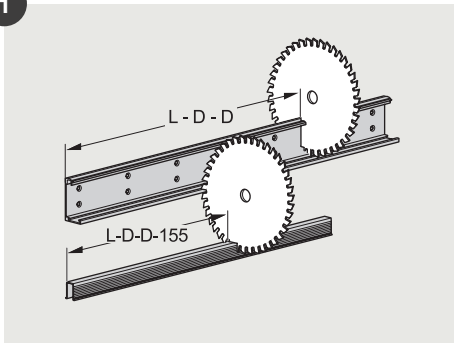

VÄGGMONTERADE SKJUTDÖRRAR

VÄGGMONTERAD SKJUTDÖRRSSKENA DOLD

Utanpåliggande skjutdörr där skjutdörrsskenan är helt dold bakom dörrbladet både i öppet och stängt läge, dörrbladet har även hjul i botten.

- Väggmontage med skena
- Skenan är helt dold i dörrbladet
- Soft-Close

VÄGGMONTERAD SKJUTDÖRRSSKENA DOLD

MONTAGE

VÄGGMONTERAD SKJUTDÖRRSSKENA DOLD

MONTAGE

VÄGGMONTERAD SKJUTDÖRRSSKENA DOLD

MONTAGE

VÄGGMONTERAD SKJUTDÖRRSSKENA DOLD

MONTAGE

VÄGGMONTERAD SKJUTDÖRRSSKENA DOLD

MONTAGE

1

2

3

VÄGGMONTERAD SKJUTDÖRRSSKENA DOLD

MONTAGE

4