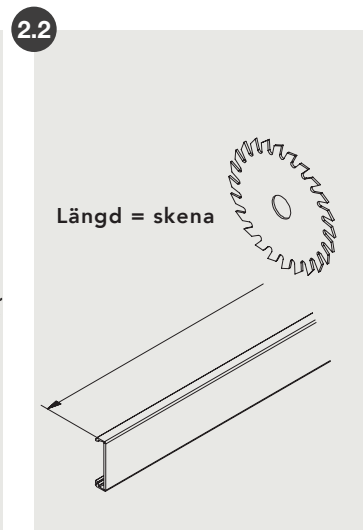

VÄGGMONTERAD SKJUTDÖRRSSKENA INKLUSIVE TÄCKPROFIL

MONTAGE