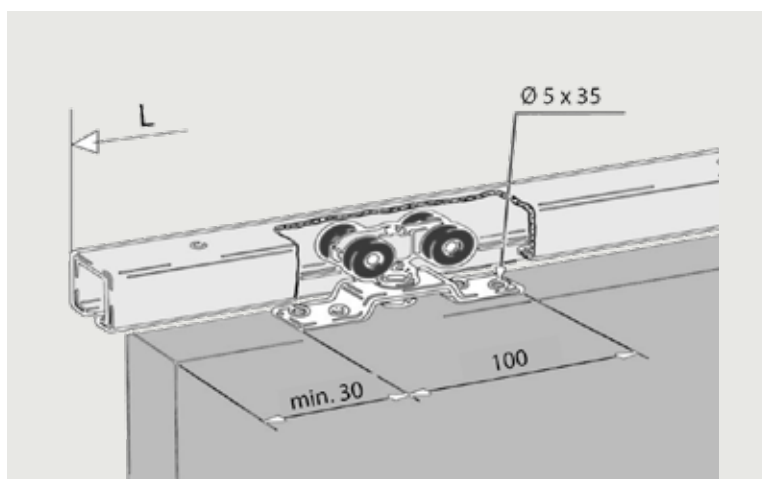

SKJUTDÖRRSSKENA INKLUSIVE UTANPÅLIGGANDE KORNISCH MONTAGE

- Montera upphängningsbrädan på väggen med lämplig skruv (ingår ej).
- Underkanten på brädan placeras på höjd: dörrbladshöjd - 10 mm.
- För in hjulvagnarna i skenan.
- Skruva fast fästet på ovasidan av dörren (se ritning).
- Häng upp dörren och finjustera höjden.
- Häng på kornischen.