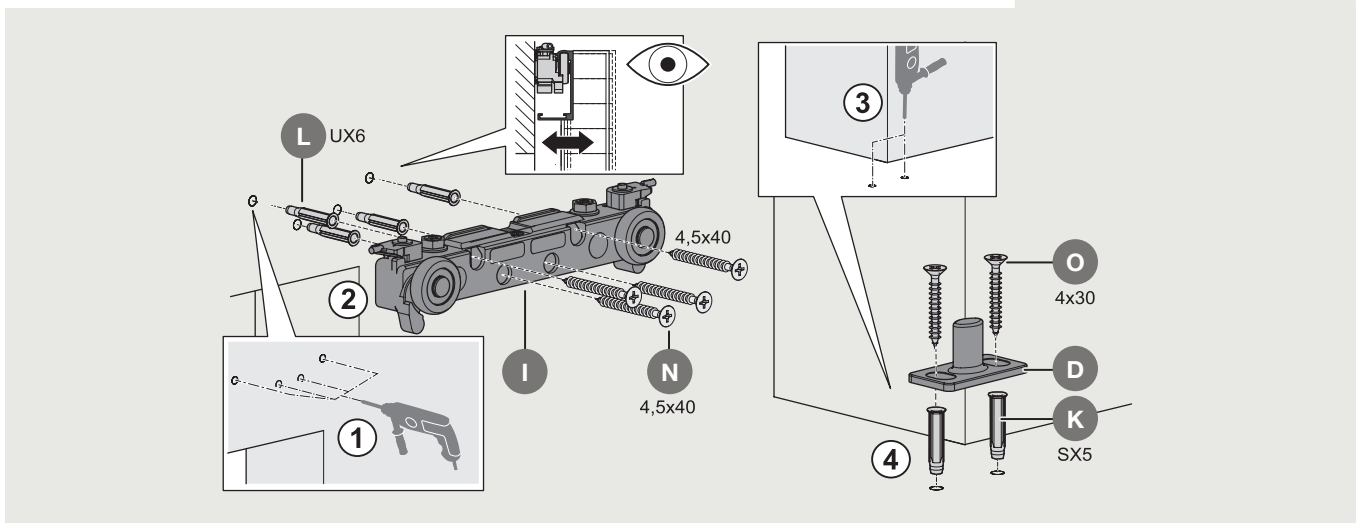

VÄGGMONTERAD SKJUTDÖRRSSKENA DOLD

MONTAGE

4

5

6