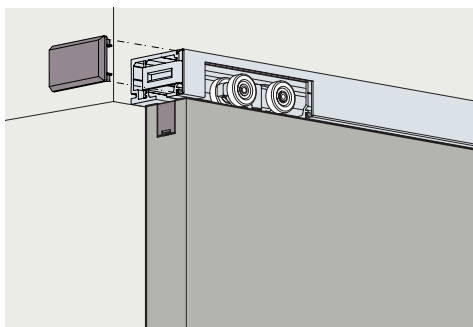

- Väggmontage med skena
- Skenan är infälld i dörrbladet
- Soft-Close

VÄGGMONTERAD SKJUTDÖRRSSKENA HALVDOLD

MONTAGE

VÄGGMONTERAD SKJUTDÖRRSSKENA HALVDOLD

MONTAGE

VÄGGMONTERAD SKJUTDÖRRSSKENA HALVDOLD

MONTAGE

VÄGGMONTERAD SKJUTDÖRRSSKENA INKLUSIVE TÄCKPROFIL

Utanpåliggande skjutdörr är lämplig vid montering av skjutdörr i befintlig dörröppning eller när konstruktionen förhindrar att man skjuter dörren inuti väggen. Täckprofilen är en minikornisch i aluminium, endast 30 mm hög, enkel att montera.

- Väggmontage med utanpåliggande minikornisch i aluminium
- Soft-Close finns som tillval

VÄGGMONTERAD SKJUTDÖRRSSKENA INKLUSIVE TÄCKPROFIL

MONTAGE

VÄGGMONTERAD SKJUTDÖRRSSKENA INKLUSIVE TÄCKPROFIL

MONTAGE