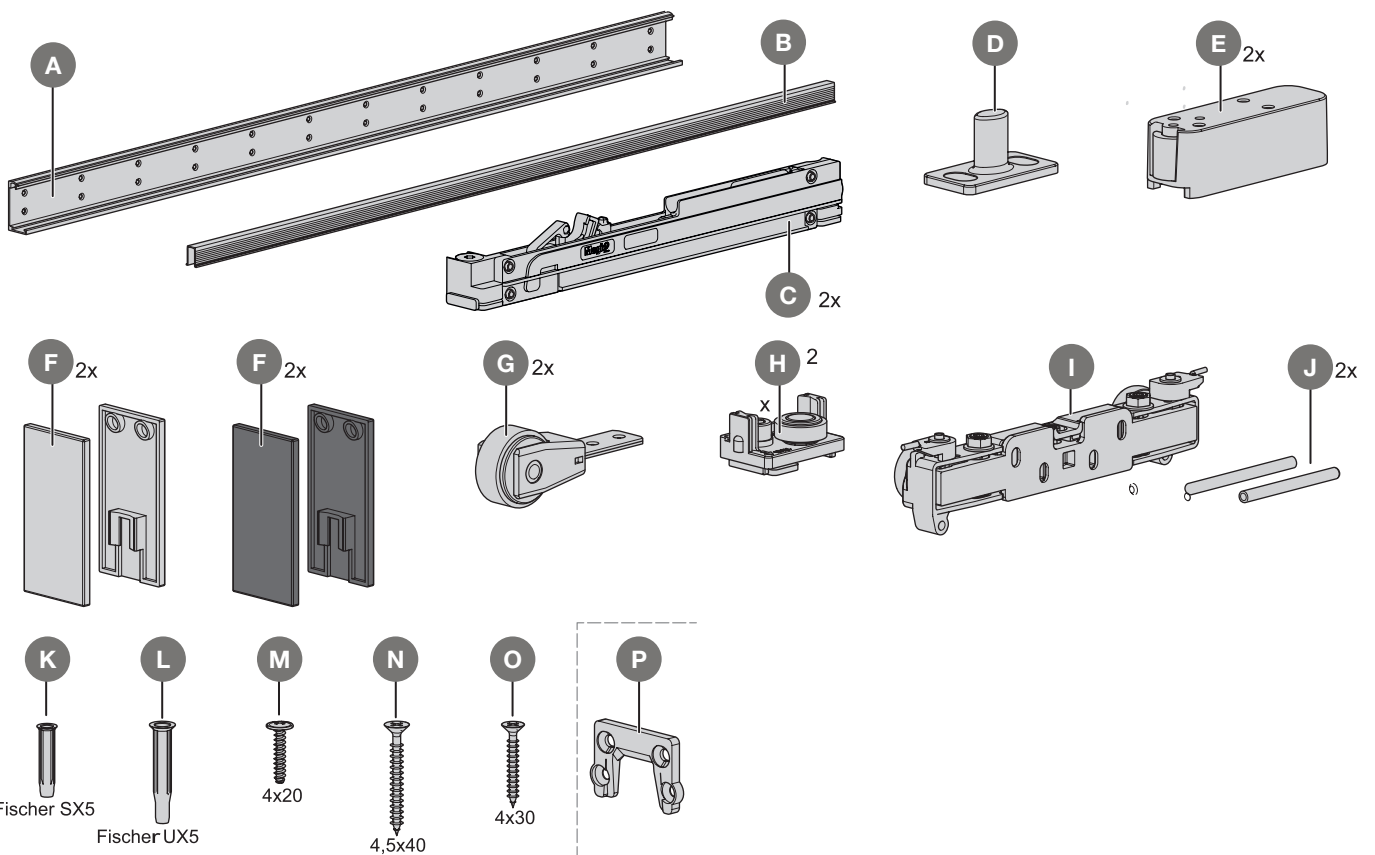

VÄGGMONTERADE SKJUTDÖRRAR

VÄGGMONTERAD SKJUTDÖRRSSKENA DOLD

Utanpåliggande skjutdörr där skjutdörrsskenan är helt dold bakom dörrbladet både i öppet och stängt läge, dörrbladet har även hjul i botten.

- Väggmontage med skena
- Skenan är helt dold i dörrbladet
- Soft-Close

VÄGGMONTERAD SKJUTDÖRRSSKENA DOLD

MONTAGE

VÄGGMONTERAD SKJUTDÖRRSSKENA DOLD

MONTAGE

VÄGGMONTERAD SKJUTDÖRRSSKENA DOLD

MONTAGE

VÄGGMONTERAD SKJUTDÖRRSSKENA DOLD

MONTAGE