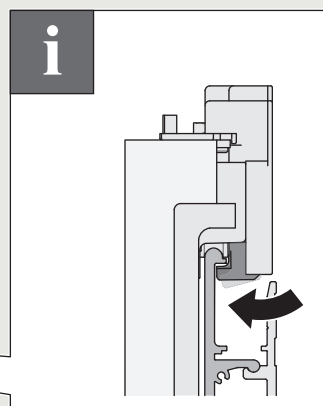

VÄGGMONTERAD SKJUTDÖRRSSKENA HALVDOLD

MONTAGE

2b

3

4

VÄGGMONTERAD SKJUTDÖRRSSKENA HALVDOLD

MONTAGE

5

VÄGGMONTERAD SKJUTDÖRRSSKENA INKLUSIVE TÄCKPROFIL

Utanpåliggande skjutdörr är lämplig vid montering av skjutdörr i befintlig dörröppning eller när konstruktionen förhindrar att man skjuter dörren inuti väggen. Täckprofilen är en minikornisch i aluminium, endast 30 mm hög, enkel att montera.