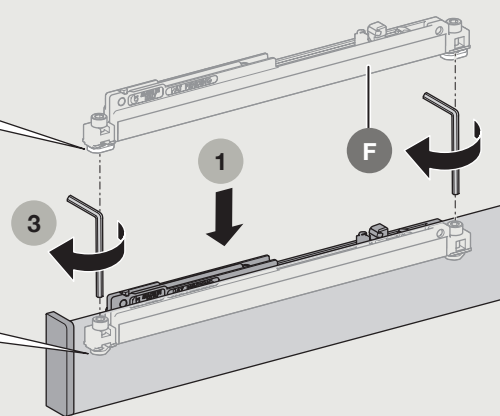

- Väggmontage med skena
- Skenan är infälld i dörrbladet
- Soft-Close

VÄGGMONTERAD SKJUTDÖRRSSKENA HALVDOLD

MONTAGE

VÄGGMONTERAD SKJUTDÖRRSSKENA HALVDOLD

MONTAGE

VÄGGMONTERAD SKJUTDÖRRSSKENA HALVDOLD

MONTAGE

VÄGGMONTERAD SKJUTDÖRRSSKENA HALVDOLD

MONTAGE

2b

3

4

VÄGGMONTERAD SKJUTDÖRRSSKENA HALVDOLD

MONTAGE

5

VÄGGMONTERAD SKJUTDÖRRSSKENA INKLUSIVE TÄCKPROFIL

Utanpåliggande skjutdörr är lämplig vid montering av skjutdörr i befintlig dörröppning eller när konstruktionen förhindrar att man skjuter dörren inuti väggen. Täckprofilen är en minikornisch i aluminium, endast 30 mm hög, enkel att montera.