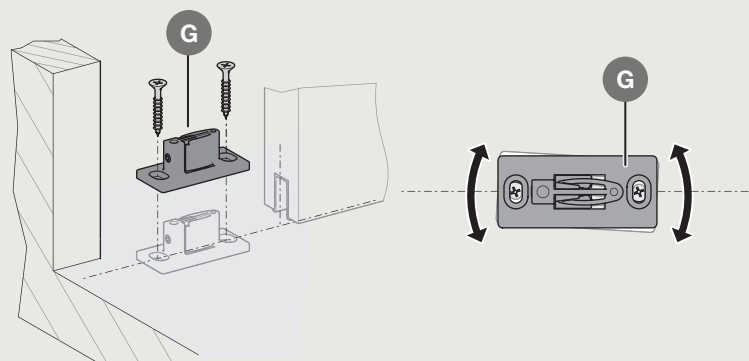

- Väggmontage med skena
- Skenan är infälld i dörrbladet
- Soft-Close

VÄGGMONTERAD SKJUTDÖRRSSKENA HALVDOLD

MONTAGE

VÄGGMONTERAD SKJUTDÖRRSSKENA HALVDOLD

MONTAGE

VÄGGMONTERAD SKJUTDÖRRSSKENA HALVDOLD

MONTAGE

VÄGGMONTERAD SKJUTDÖRRSSKENA HALVDOLD

MONTAGE

2b

3

4

VÄGGMONTERAD SKJUTDÖRRSSKENA HALVDOLD

MONTAGE

5

VÄGGMONTERAD SKJUTDÖRRSSKENA INKLUSIVE TÄCKPROFIL

Utanpåliggande skjutdörr är lämplig vid montering av skjutdörr i befintlig dörröppning eller när konstruktionen förhindrar att man skjuter dörren inuti väggen. Täckprofilen är en minikornisch i aluminium, endast 30 mm hög, enkel att montera.