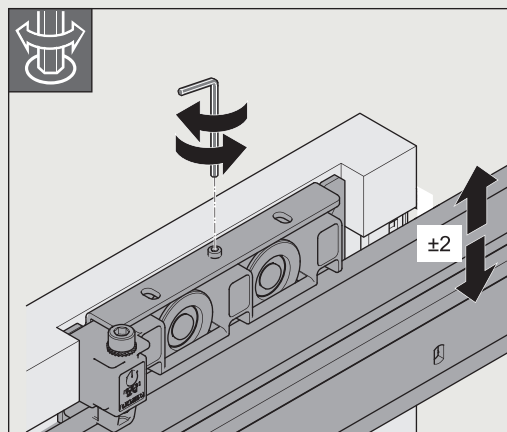

- Väggmontage med skena
- Skenan är infälld i dörrbladet
- Soft-Close

VÄGGMONTERAD SKJUTDÖRRSSKENA HALVDOLD

MONTAGE

VÄGGMONTERAD SKJUTDÖRRSSKENA HALVDOLD

MONTAGE

VÄGGMONTERAD SKJUTDÖRRSSKENA HALVDOLD

MONTAGE

VÄGGMONTERAD SKJUTDÖRRSSKENA HALVDOLD

MONTAGE

2b

3

4

VÄGGMONTERAD SKJUTDÖRRSSKENA HALVDOLD

MONTAGE

5

VÄGGMONTERAD SKJUTDÖRRSSKENA INKLUSIVE TÄCKPROFIL

Utanpåliggande skjutdörr är lämplig vid montering av skjutdörr i befintlig dörröppning eller när konstruktionen förhindrar att man skjuter dörren inuti väggen. Täckprofilen är en minikornisch i aluminium, endast 30 mm hög, enkel att montera.