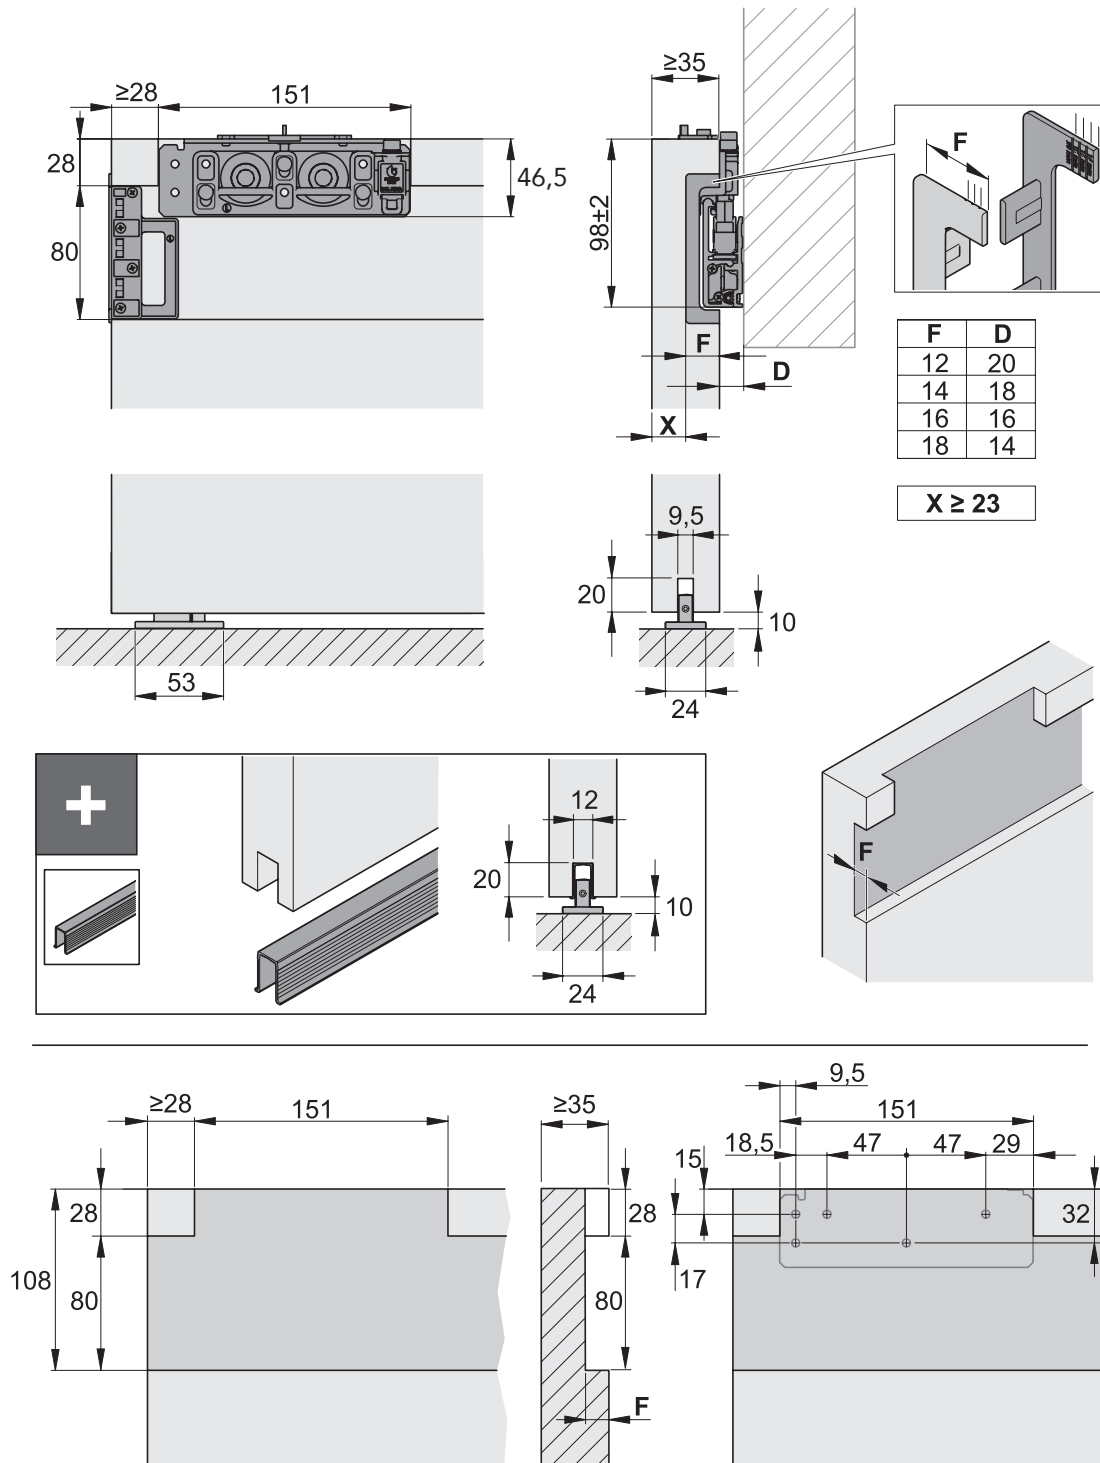

- Väggmontage med skena
- Skenan är infälld i dörrbladet
- Soft-Close

VÄGGMONTERAD SKJUTDÖRRSSKENA HALVDOLD

MONTAGE

VÄGGMONTERAD SKJUTDÖRRSSKENA HALVDOLD

MONTAGE

VÄGGMONTERAD SKJUTDÖRRSSKENA HALVDOLD

MONTAGE