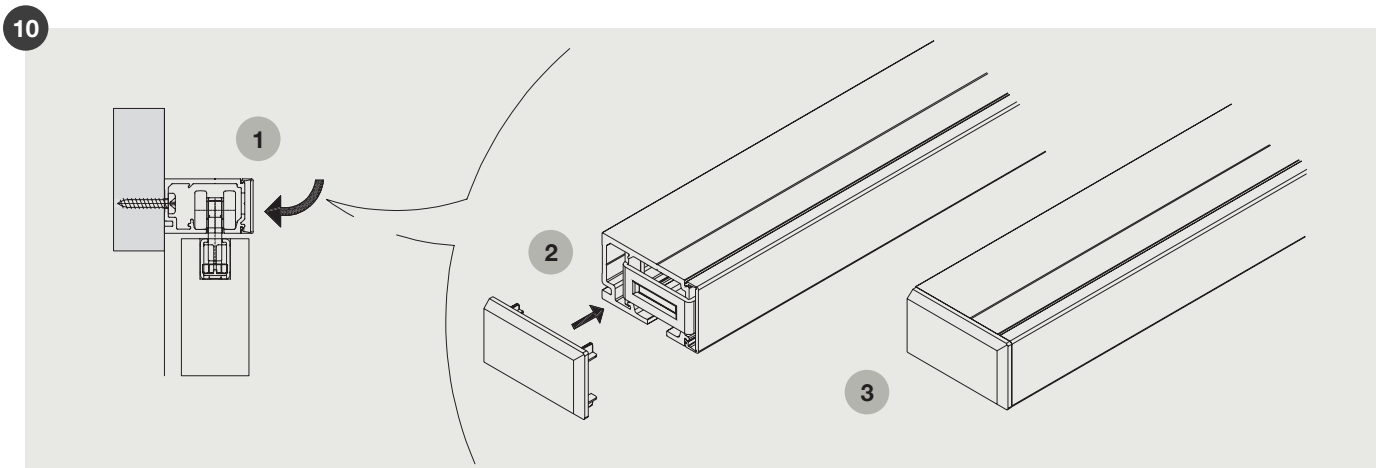

VÄGGMONTERAD SKJUTDÖRRSSKENA INKLUSIVE TÄCKPROFIL

MONTAGE

5

6

VÄGGMONTERAD SKJUTDÖRRSSKENA INKLUSIVE TÄCKPROFIL

MONTAGE

SKJUTDÖRRSSKENA INKLUSIVE UTANPÅLIGGANDE KORNISCH

Utanpåliggande kornisch är lämpligt vid montering av skjutdörr i befintlig dörröppning, eller när konstruktion förhindrar att man skjuter dörrbladet inuti väggen. Observera att dörrbladet skall vara en modulstorlek större än öppningen. Öppningskarm kan beställas till.

- väggmontage med utanpåliggande kornisch

SKJUTDÖRRSSKENA INKLUSIVE UTANPÅLIGGANDE KORNISCH MONTAGE

- Montera upphängningsbrädan på väggen med lämplig skruv (ingår ej).
- Underkanten på brädan placeras på höjd: dörrbladshöjd - 10 mm.
- För in hjulvagnarna i skenan.
- Skruva fast fästet på ovasidan av dörren (se ritning).
- Häng upp dörren och finjustera höjden.
- Häng på kornischen.