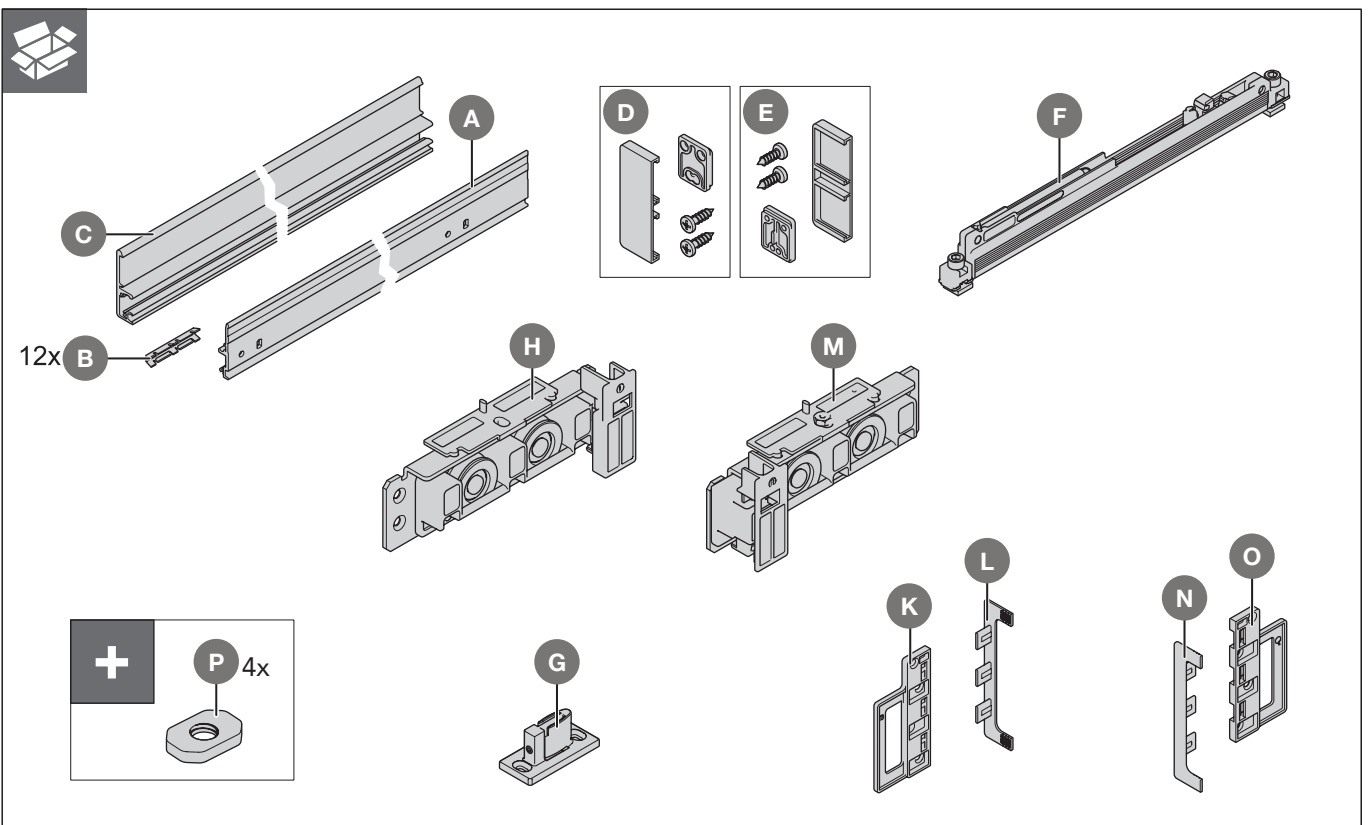

- Väggmontage med skena
- Skenan är infälld i dörrbladet
- Soft-Close

VÄGGMONTERAD SKJUTDÖRRSSKENA HALVDOLD

MONTAGE

VÄGGMONTERAD SKJUTDÖRRSSKENA HALVDOLD

MONTAGE

VÄGGMONTERAD SKJUTDÖRRSSKENA HALVDOLD

MONTAGE