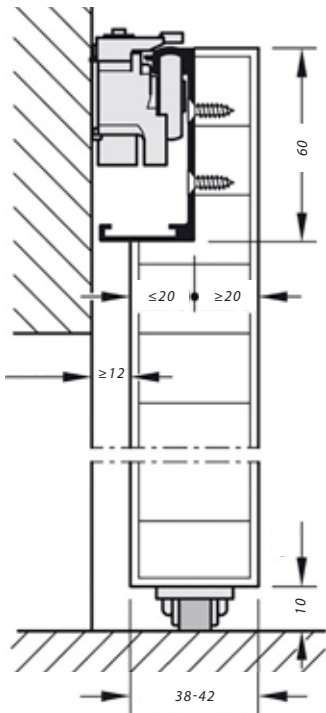

VÄGGMONTERAD SKJUTDÖRRSSKENA DOLD

MONTAGE