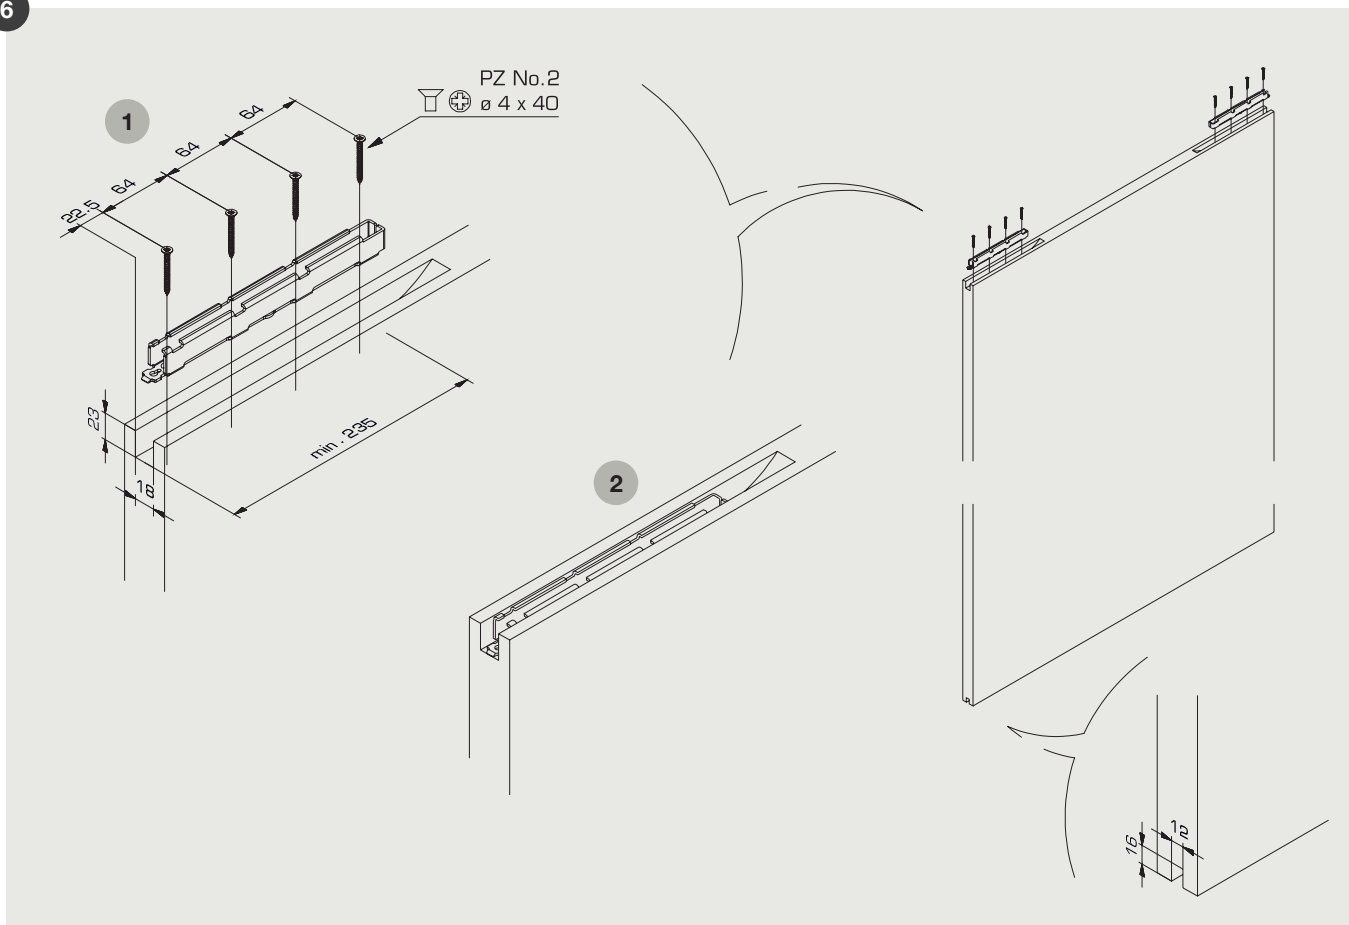

VÄGGMONTERAD SKJUTDÖRRSSKENA INKLUSIVE TÄCKPROFIL

MONTAGE

5

6