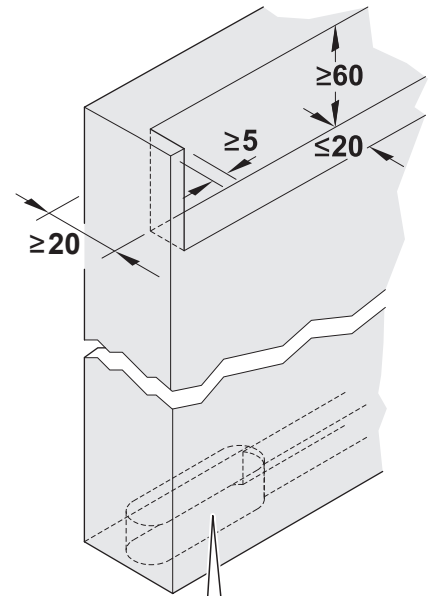

VÄGGMONTERAD SKJUTDÖRRSSKENA DOLD

MONTAGE