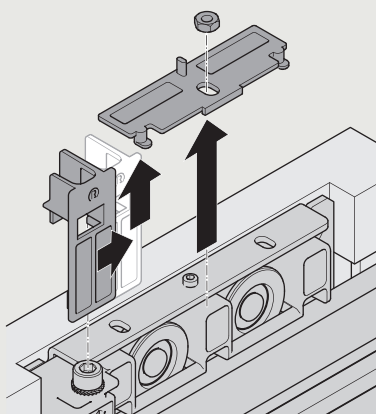

- Väggmontage med skena
- Skenan är infälld i dörrbladet
- Soft-Close

VÄGGMONTERAD SKJUTDÖRRSSKENA HALVDOLD

MONTAGE

VÄGGMONTERAD SKJUTDÖRRSSKENA HALVDOLD

MONTAGE

VÄGGMONTERAD SKJUTDÖRRSSKENA HALVDOLD

MONTAGE

VÄGGMONTERAD SKJUTDÖRRSSKENA HALVDOLD

MONTAGE

2b

3

4

VÄGGMONTERAD SKJUTDÖRRSSKENA HALVDOLD

MONTAGE

5

VÄGGMONTERAD SKJUTDÖRRSSKENA INKLUSIVE TÄCKPROFIL

Utanpåliggande skjutdörr är lämplig vid montering av skjutdörr i befintlig dörröppning eller när konstruktionen förhindrar att man skjuter dörren inuti väggen. Täckprofilen är en minikornisch i aluminium, endast 30 mm hög, enkel att montera.