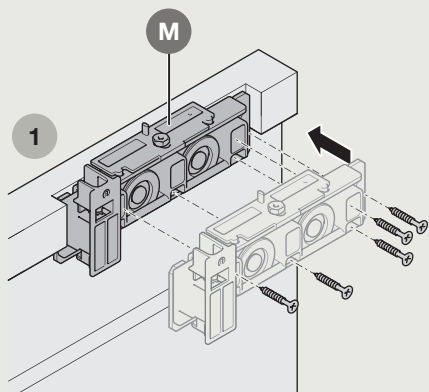

- Väggmontage med skena
- Skenan är infälld i dörrbladet
- Soft-Close

VÄGGMONTERAD SKJUTDÖRRSSKENA HALVDOLD

MONTAGE

VÄGGMONTERAD SKJUTDÖRRSSKENA HALVDOLD

MONTAGE

VÄGGMONTERAD SKJUTDÖRRSSKENA HALVDOLD

MONTAGE

VÄGGMONTERAD SKJUTDÖRRSSKENA HALVDOLD

MONTAGE

2b

3

4

VÄGGMONTERAD SKJUTDÖRRSSKENA HALVDOLD

MONTAGE

5

VÄGGMONTERAD SKJUTDÖRRSSKENA INKLUSIVE TÄCKPROFIL

Utanpåliggande skjutdörr är lämplig vid montering av skjutdörr i befintlig dörröppning eller när konstruktionen förhindrar att man skjuter dörren inuti väggen. Täckprofilen är en minikornisch i aluminium, endast 30 mm hög, enkel att montera.