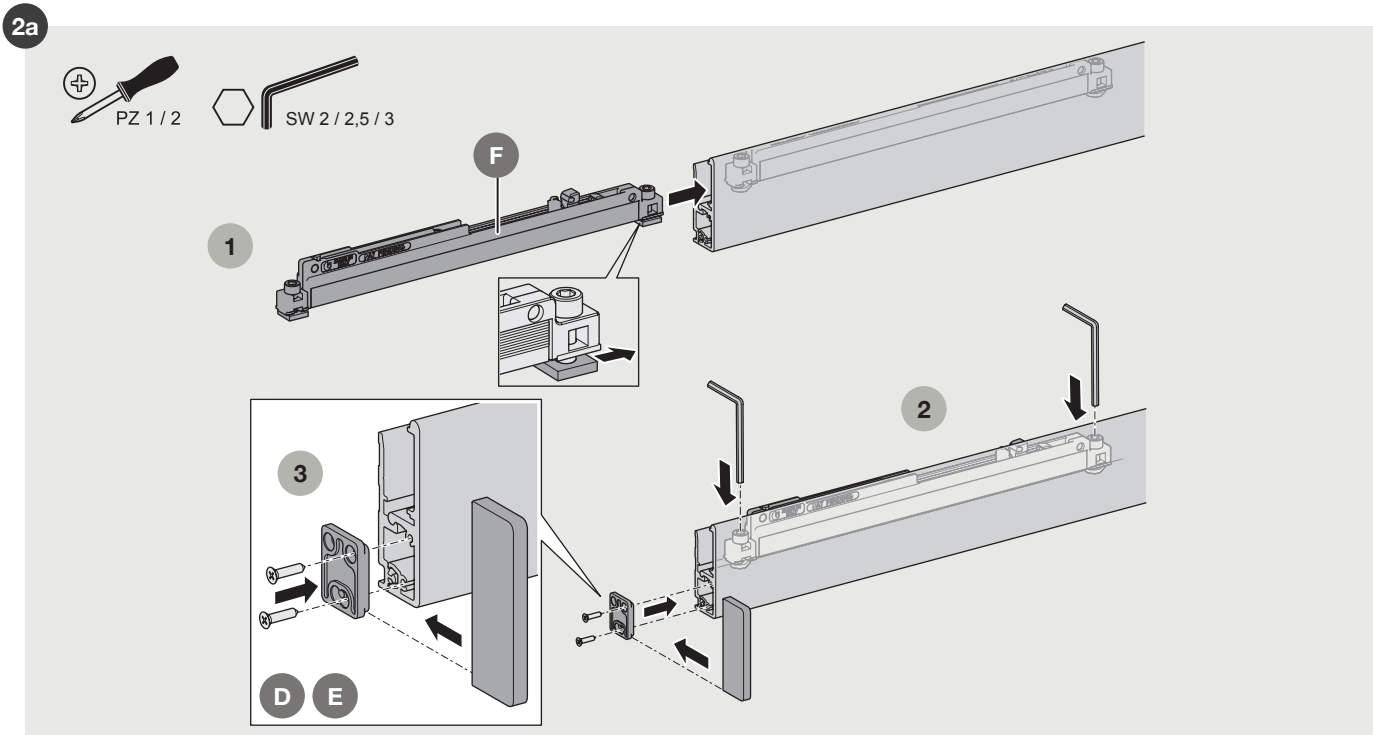

- Väggmontage med skena
- Skenan är infälld i dörrbladet
- Soft-Close

VÄGGMONTERAD SKJUTDÖRRSSKENA HALVDOLD

MONTAGE

VÄGGMONTERAD SKJUTDÖRRSSKENA HALVDOLD

MONTAGE

VÄGGMONTERAD SKJUTDÖRRSSKENA HALVDOLD

MONTAGE

VÄGGMONTERAD SKJUTDÖRRSSKENA INKLUSIVE TÄCKPROFIL

Utanpåliggande skjutdörr är lämplig vid montering av skjutdörr i befintlig dörröppning eller när konstruktionen förhindrar att man skjuter dörren inuti väggen. Täckprofilen är en minikornisch i aluminium, endast 30 mm hög, enkel att montera.