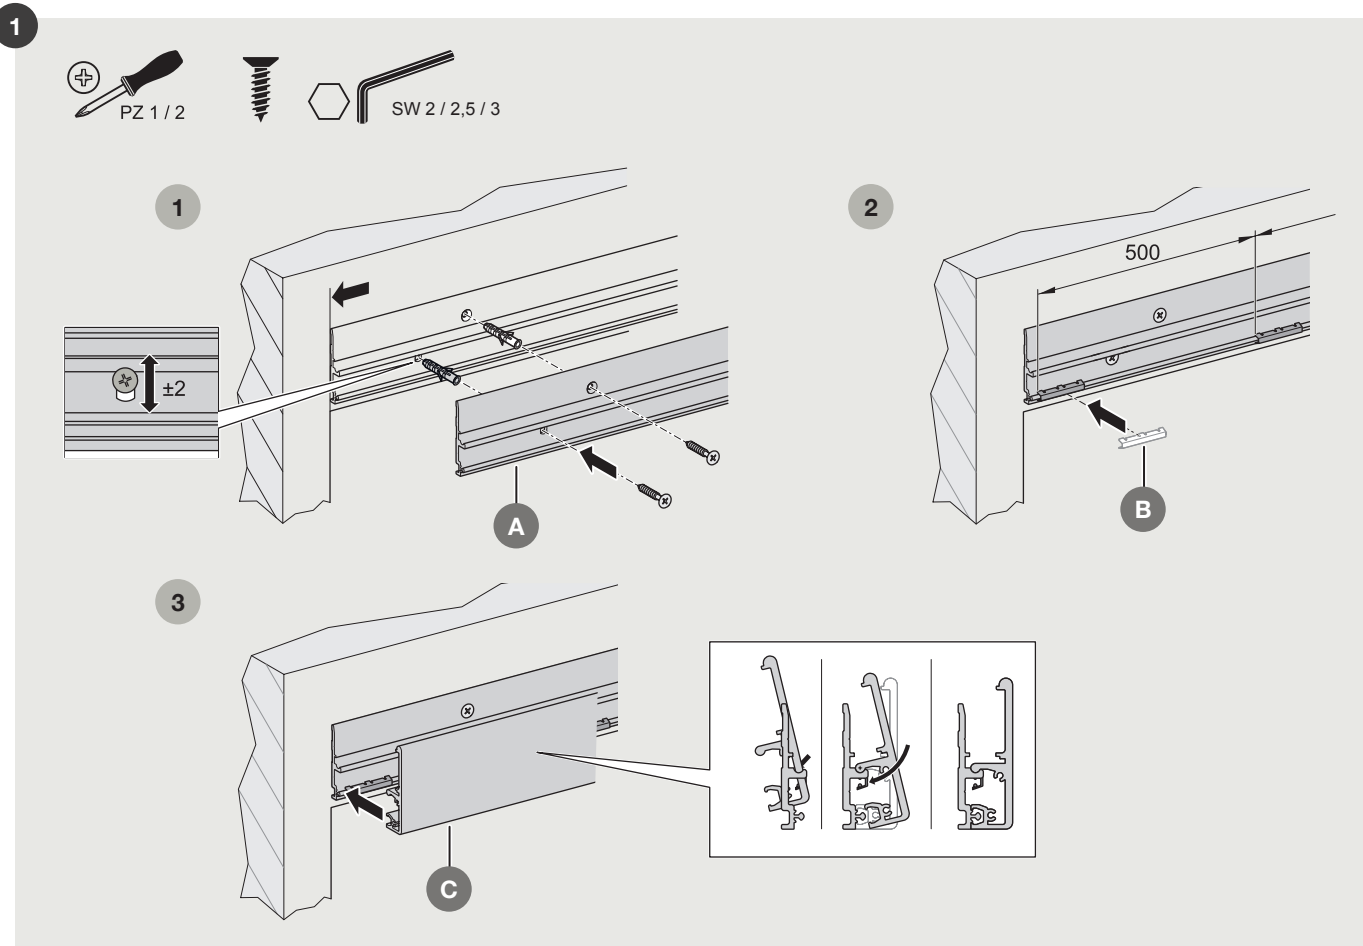

- Väggmontage med skena
- Skenan är infälld i dörrbladet
- Soft-Close

VÄGGMONTERAD SKJUTDÖRRSSKENA HALVDOLD

MONTAGE

VÄGGMONTERAD SKJUTDÖRRSSKENA HALVDOLD

MONTAGE

VÄGGMONTERAD SKJUTDÖRRSSKENA HALVDOLD

MONTAGE

VÄGGMONTERAD SKJUTDÖRRSSKENA INKLUSIVE TÄCKPROFIL

Utanpåliggande skjutdörr är lämplig vid montering av skjutdörr i befintlig dörröppning eller när konstruktionen förhindrar att man skjuter dörren inuti väggen. Täckprofilen är en minikornisch i aluminium, endast 30 mm hög, enkel att montera.