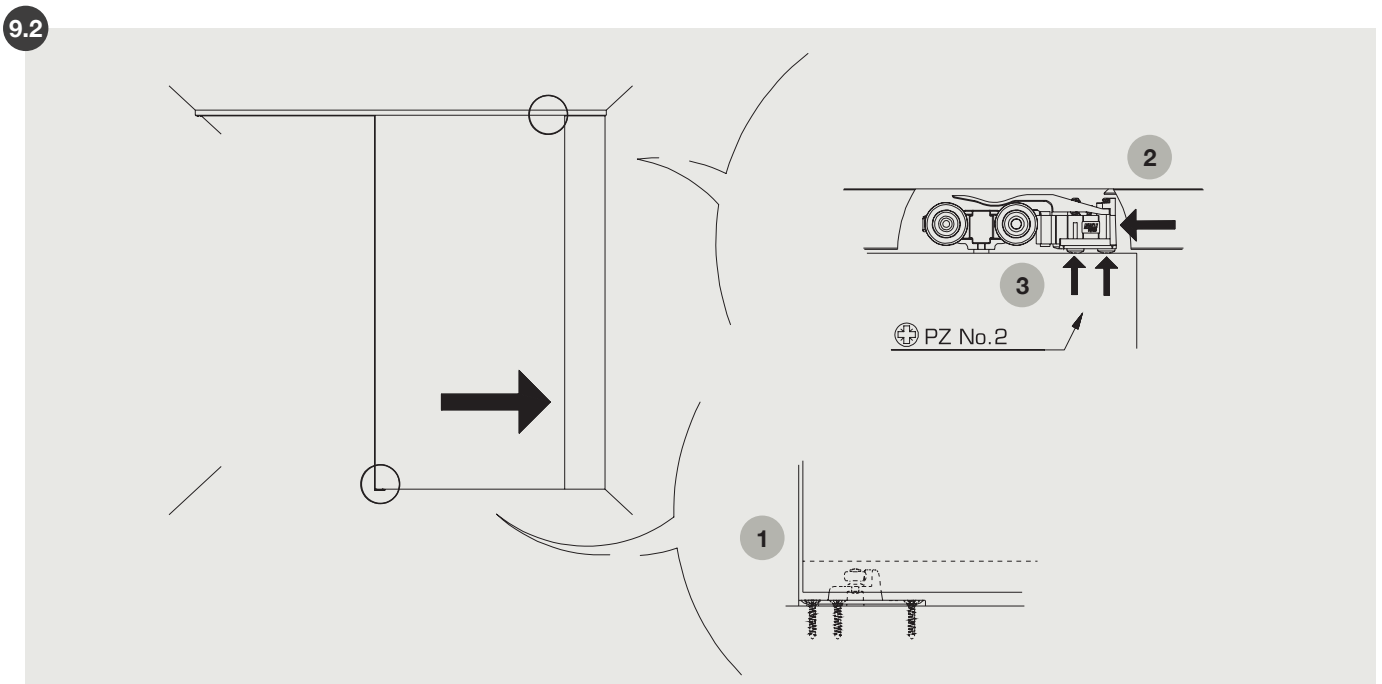

VÄGGMONTERAD SKJUTDÖRRSSKENA INKLUSIVE TÄCKPROFIL

MONTAGE

5

6

VÄGGMONTERAD SKJUTDÖRRSSKENA INKLUSIVE TÄCKPROFIL

MONTAGE

SKJUTDÖRRSSKENA INKLUSIVE UTANPÅLIGGANDE KORNISCH

Utanpåliggande kornisch är lämpligt vid montering av skjutdörr i befintlig dörröppning, eller när konstruktion förhindrar att man skjuter dörrbladet inuti väggen. Observera att dörrbladet skall vara en modulstorlek större än öppningen. Öppningskarm kan beställas till.

- väggmontage med utanpåliggande kornisch

SKJUTDÖRRSSKENA INKLUSIVE UTANPÅLIGGANDE KORNISCH MONTAGE

- Montera upphängningsbrädan på väggen med lämplig skruv (ingår ej).
- Underkanten på brädan placeras på höjd: dörrbladshöjd - 10 mm.
- För in hjulvagnarna i skenan.
- Skruva fast fästet på ovasidan av dörren (se ritning).
- Häng upp dörren och finjustera höjden.
- Häng på kornischen.