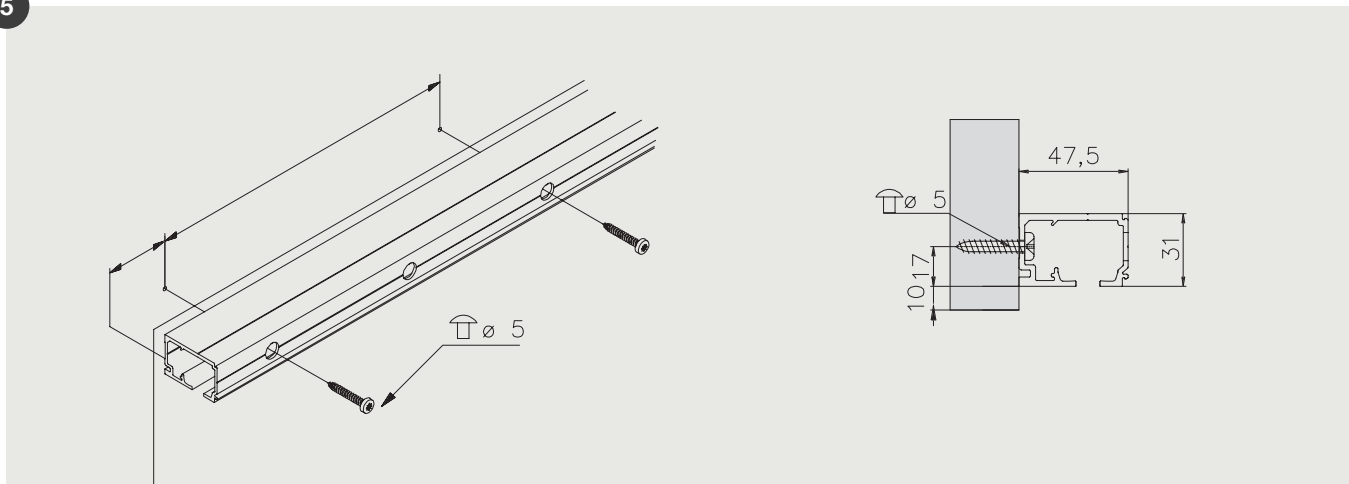

VÄGGMONTERAD SKJUTDÖRRSSKENA INKLUSIVE TÄCKPROFIL

MONTAGE

5