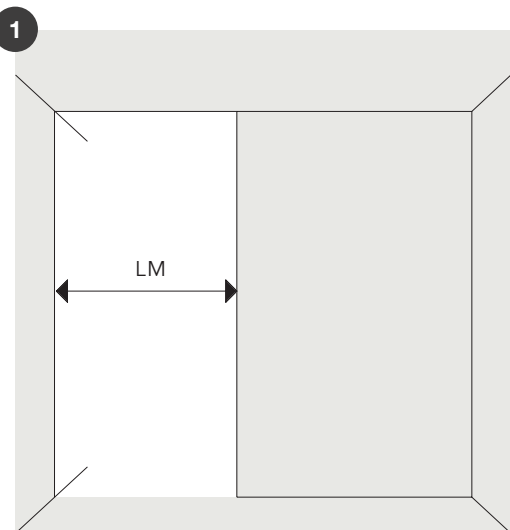

VÄGGMONTERAD SKJUTDÖRRSSKENA INKLUSIVE TÄCKPROFIL

MONTAGE