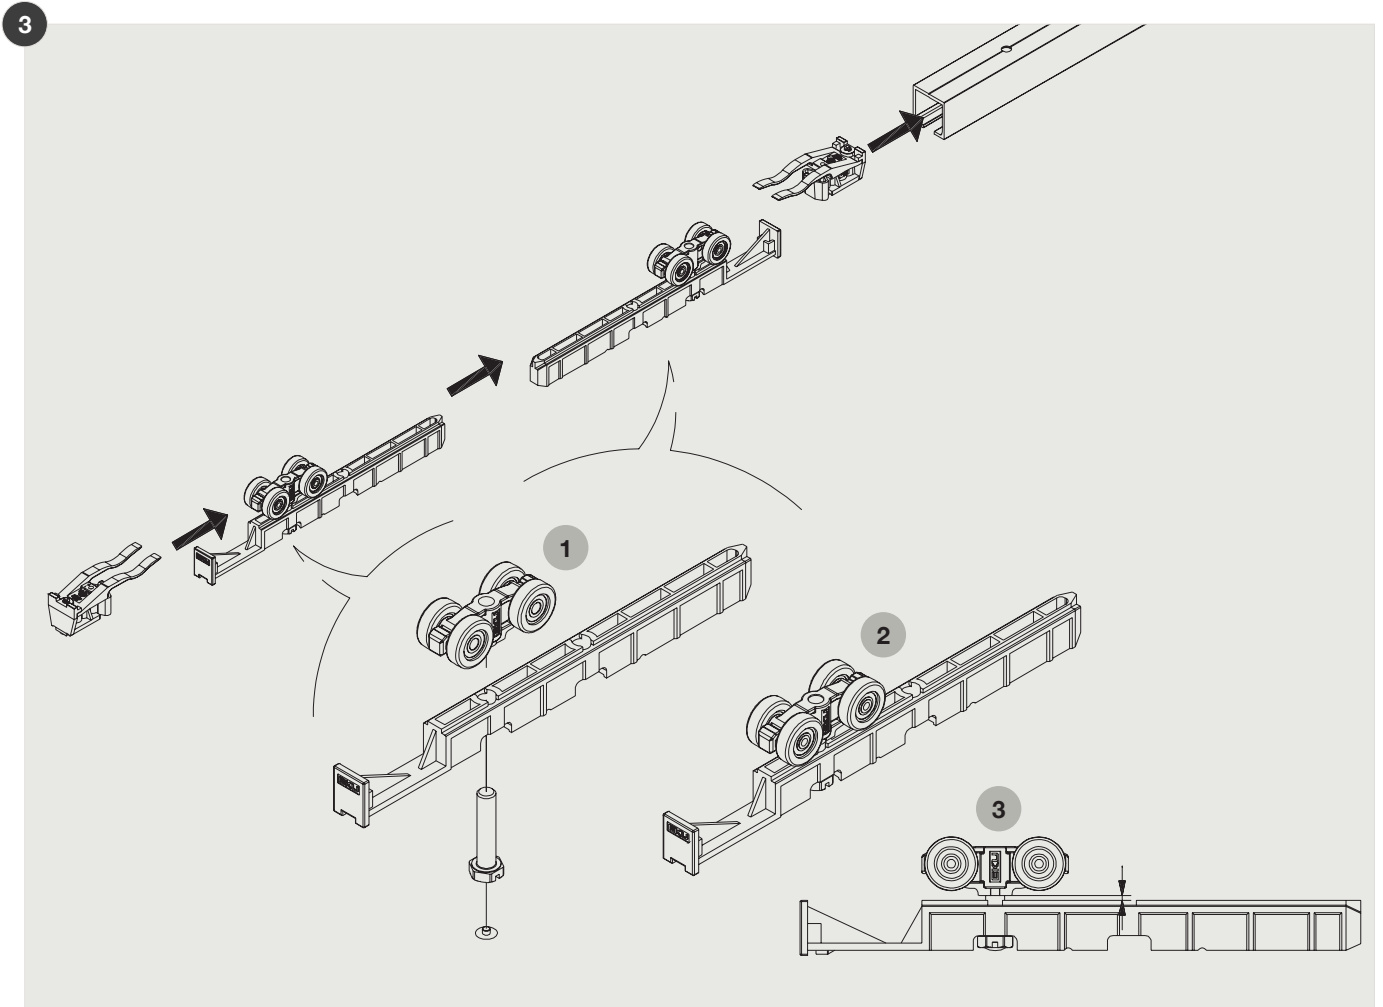

VÄGGMONTERAD SKJUTDÖRRSSKENA INKLUSIVE TÄCKPROFIL

Utanpåliggande skjutdörr är lämplig vid montering av skjutdörr i befintlig dörröppning eller när konstruktionen förhindrar att man skjuter dörren inuti väggen. Täckprofilen är en minikornisch i aluminium, endast 30 mm hög, enkel att montera.

- Väggmontage med utanpåliggande minikornisch i aluminium
- Soft-Close finns som tillval

VÄGGMONTERAD SKJUTDÖRRSSKENA INKLUSIVE TÄCKPROFIL

MONTAGE

VÄGGMONTERAD SKJUTDÖRRSSKENA INKLUSIVE TÄCKPROFIL

MONTAGE

VÄGGMONTERAD SKJUTDÖRRSSKENA INKLUSIVE TÄCKPROFIL

MONTAGE

5

6

VÄGGMONTERAD SKJUTDÖRRSSKENA INKLUSIVE TÄCKPROFIL

MONTAGE

SKJUTDÖRRSSKENA INKLUSIVE UTANPÅLIGGANDE KORNISCH

Utanpåliggande kornisch är lämpligt vid montering av skjutdörr i befintlig dörröppning, eller när konstruktion förhindrar att man skjuter dörrbladet inuti väggen. Observera att dörrbladet skall vara en modulstorlek större än öppningen. Öppningskarm kan beställas till.