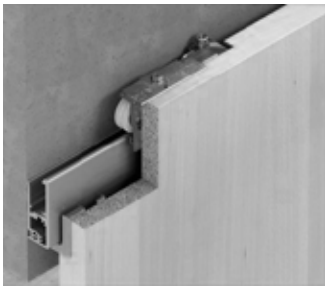

- Väggmontage med skena
- Skenan är infälld i dörrbladet
- Soft-Close

VÄGGMONTERAD SKJUTDÖRRSSKENA HALVDOLD

MONTAGE

VÄGGMONTERAD SKJUTDÖRRSSKENA HALVDOLD

MONTAGE

VÄGGMONTERAD SKJUTDÖRRSSKENA HALVDOLD

MONTAGE