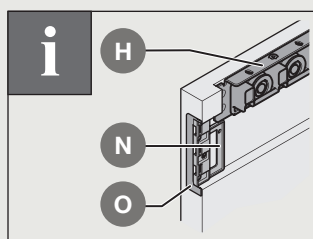

- Väggmontage med skena
- Skenan är infälld i dörrbladet
- Soft-Close

VÄGGMONTERAD SKJUTDÖRRSSKENA HALVDOLD

MONTAGE

VÄGGMONTERAD SKJUTDÖRRSSKENA HALVDOLD

MONTAGE

VÄGGMONTERAD SKJUTDÖRRSSKENA HALVDOLD

MONTAGE

VÄGGMONTERAD SKJUTDÖRRSSKENA HALVDOLD

MONTAGE

2b

3

4

VÄGGMONTERAD SKJUTDÖRRSSKENA HALVDOLD

MONTAGE

5

VÄGGMONTERAD SKJUTDÖRRSSKENA INKLUSIVE TÄCKPROFIL

Utanpåliggande skjutdörr är lämplig vid montering av skjutdörr i befintlig dörröppning eller när konstruktionen förhindrar att man skjuter dörren inuti väggen. Täckprofilen är en minikornisch i aluminium, endast 30 mm hög, enkel att montera.