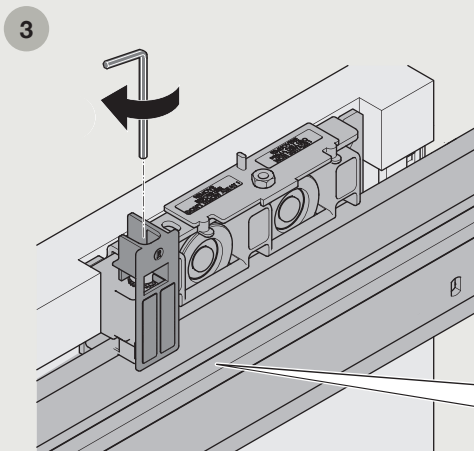

VÄGGMONTERAD SKJUTDÖRRSSKENA HALVDOLD

MONTAGE

2b

3

4

VÄGGMONTERAD SKJUTDÖRRSSKENA HALVDOLD

MONTAGE

5

VÄGGMONTERAD SKJUTDÖRRSSKENA INKLUSIVE TÄCKPROFIL

Utanpåliggande skjutdörr är lämplig vid montering av skjutdörr i befintlig dörröppning eller när konstruktionen förhindrar att man skjuter dörren inuti väggen. Täckprofilen är en minikornisch i aluminium, endast 30 mm hög, enkel att montera.