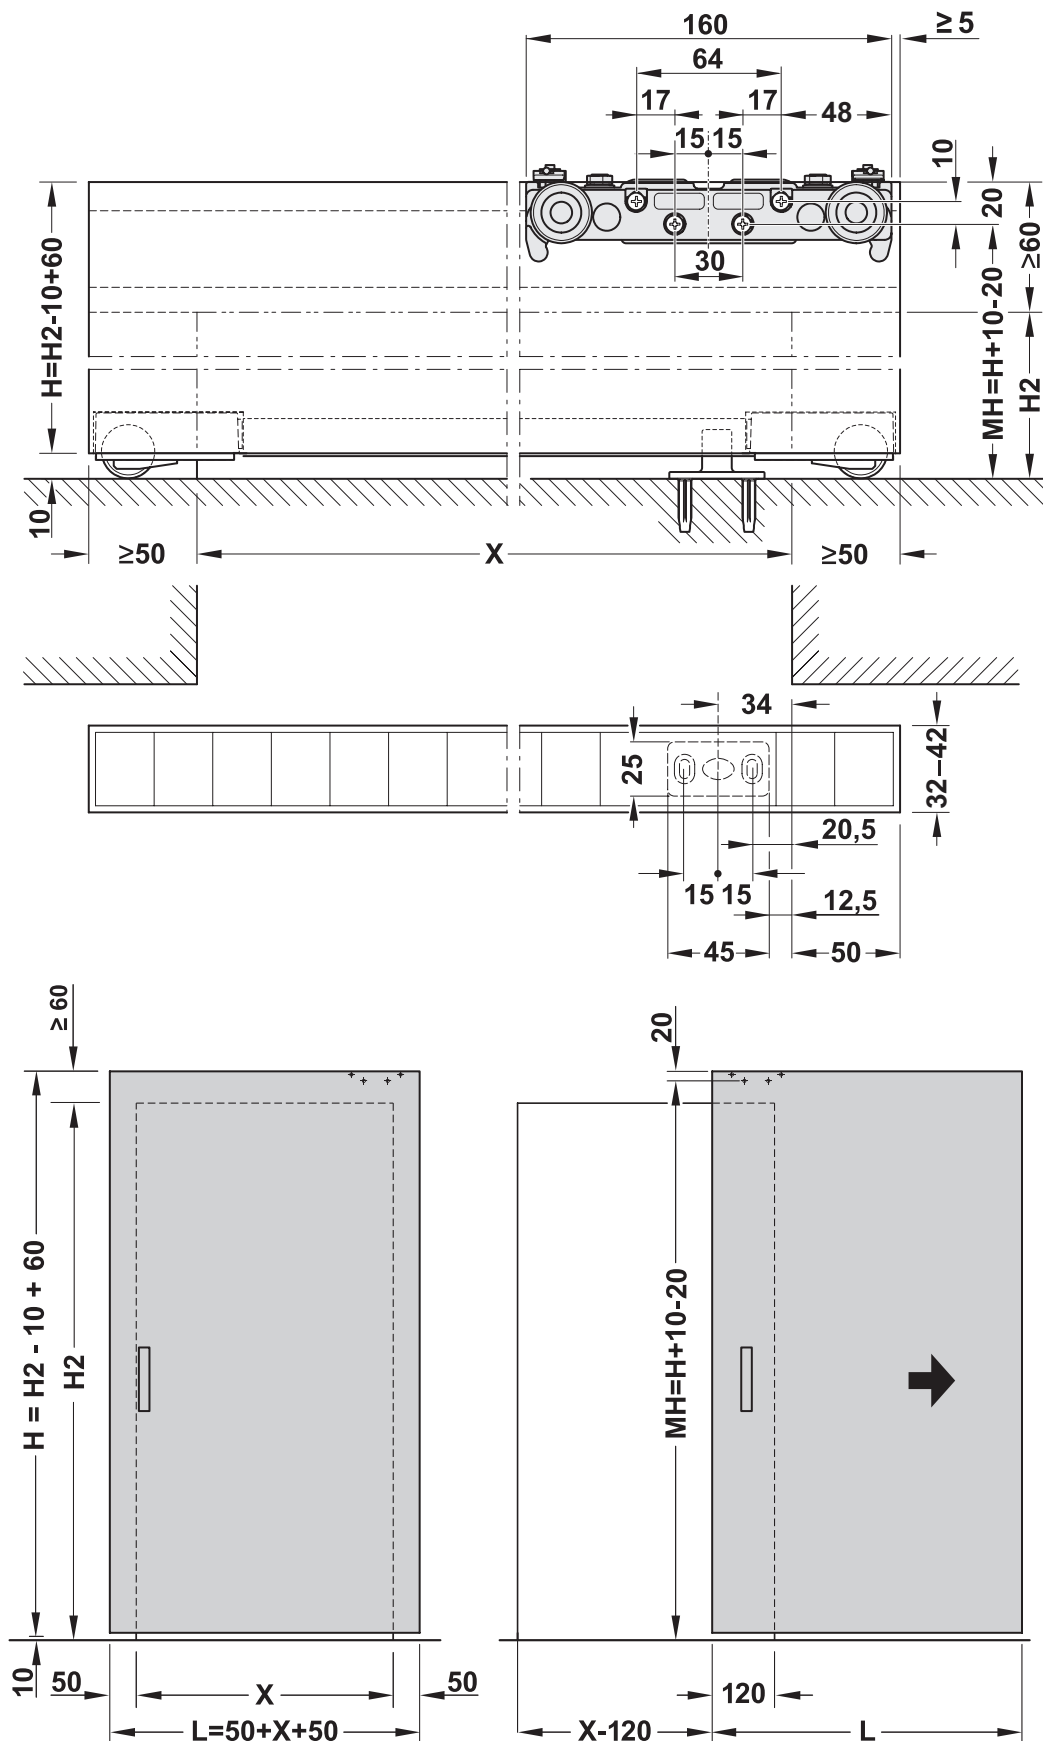

VÄGGMONTERAD SKJUTDÖRRSSKENA DOLD

MONTAGE