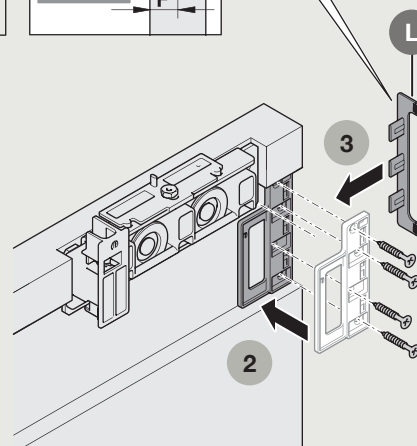

- Väggmontage med skena
- Skenan är infälld i dörrbladet
- Soft-Close

VÄGGMONTERAD SKJUTDÖRRSSKENA HALVDOLD

MONTAGE

VÄGGMONTERAD SKJUTDÖRRSSKENA HALVDOLD

MONTAGE

VÄGGMONTERAD SKJUTDÖRRSSKENA HALVDOLD

MONTAGE

VÄGGMONTERAD SKJUTDÖRRSSKENA HALVDOLD

MONTAGE

2b

3

4

VÄGGMONTERAD SKJUTDÖRRSSKENA HALVDOLD

MONTAGE

5

VÄGGMONTERAD SKJUTDÖRRSSKENA INKLUSIVE TÄCKPROFIL

Utanpåliggande skjutdörr är lämplig vid montering av skjutdörr i befintlig dörröppning eller när konstruktionen förhindrar att man skjuter dörren inuti väggen. Täckprofilen är en minikornisch i aluminium, endast 30 mm hög, enkel att montera.