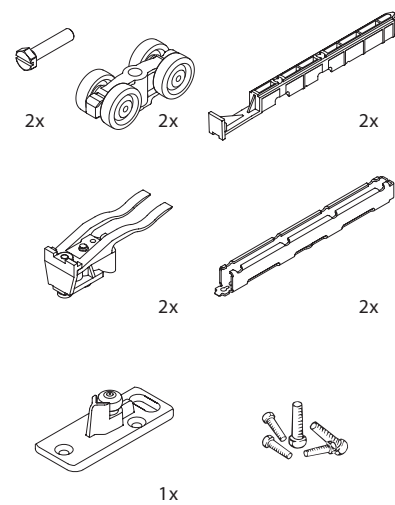

VÄGGMONTERAD SKJUTDÖRRSSKENA INKLUSIVE TÄCKPROFIL

MONTAGE